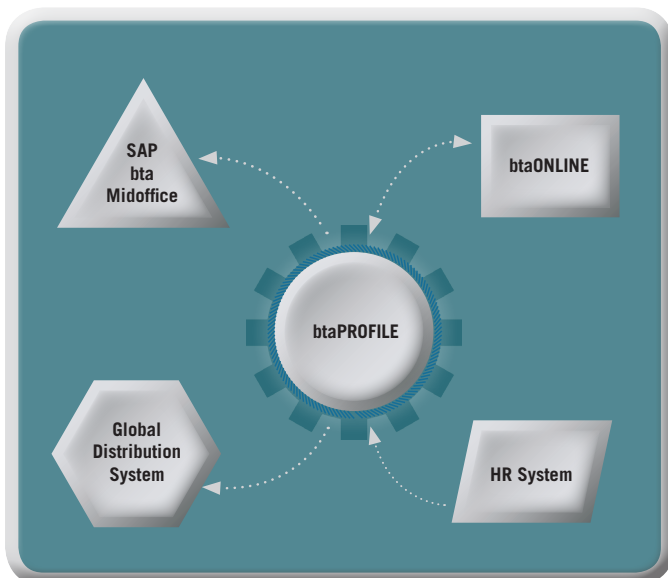

btaPROFILE - die Schaltzentrale für Ihre Profildaten!

Einfache & effiziente Verwaltung Ihrer Profildaten mit btaPROFILE

Behalten Sie jederzeit den Überblick über Ihr(e) Reiseprofil(e) und verwalten Sie Mitgliedschaften bei Airline, Hotel- und Mietwagengesellschaften, persönliche Präferenzen, Adress-, Reisepass- und Kreditkartendaten ganz einfach in Echtzeit per Mausklick. Dank modernster Cloud-Technologie und zentraler, nach PCI-DSS Richtlinien verschlüsselter Datenspeicherung, sind Ihre Daten nicht nur jederzeit griffbereit - sondern gleichzeitig auch sicher und optimal geschützt.

Vorteile auf einen Blick

- ▷ plattformübergreifendes Profildaten-Management (SaaS)
- ▷ automatische Daten-Synchronisation in Echtzeit
- ▷ Datenverschlüsselung nach PCI-DSS Richtlinien
- ▷ Hosting auf Schweizer Datenservern
- ▷ Schnittstellen zu gängigen HR Systemen (SAP, Oracle, SAGE, etc.)